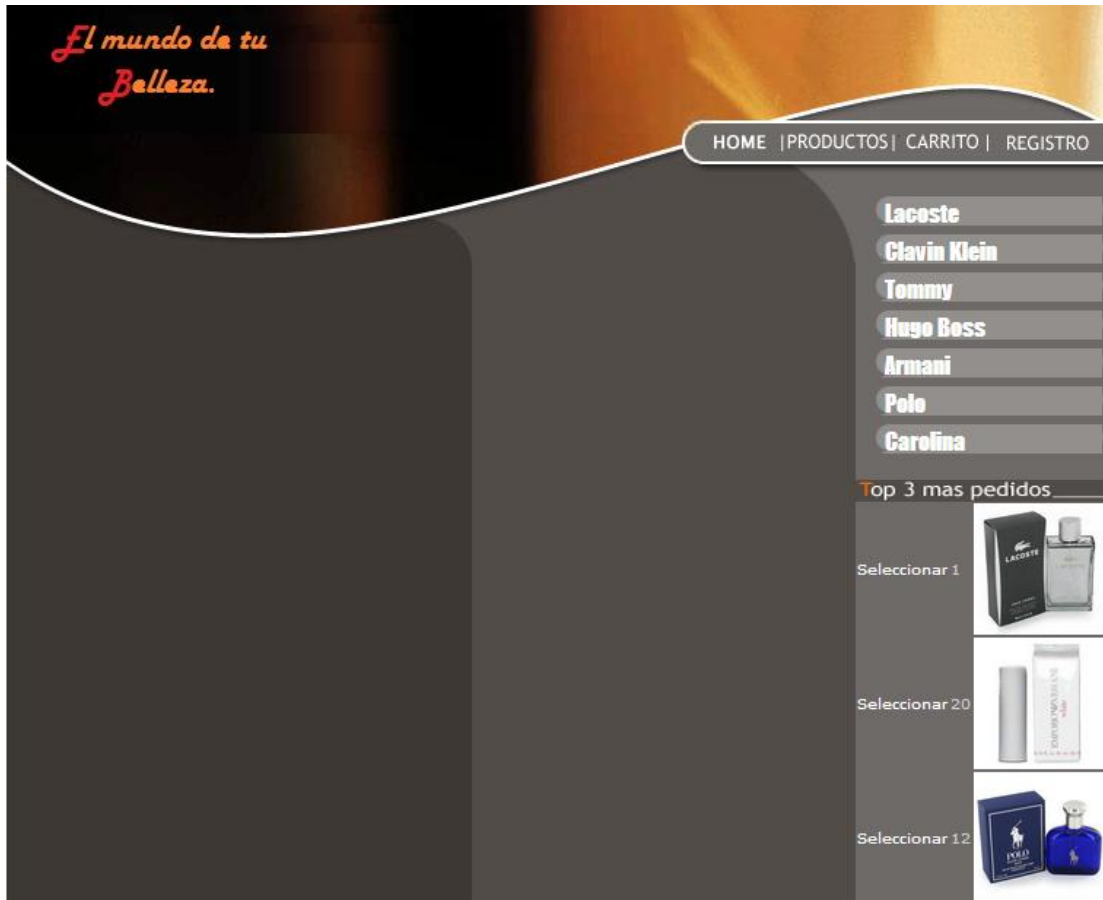

ADICIONAR PRODUCTOS

Lacoste Grey

■ ALTA
■ MEDIA
■ BAJA

Los colores diferencian el número de existencias por cada producto seleccione el producto que desea ver.

BODEGA

Esta es la bodega donde encontraremos todos los productos ofrecidos en nuestra tienda. si desea aumentar la cantidad de productos seleccíonelo con el menu de arriba el nombre del producto y asigne la cantidad deseada.

Ilustración 11 - Bodega

Informar el top 3 de productos

CU-12: Informar el top 3 de productos

Ilustración 12 - Informar el top 3 de productos